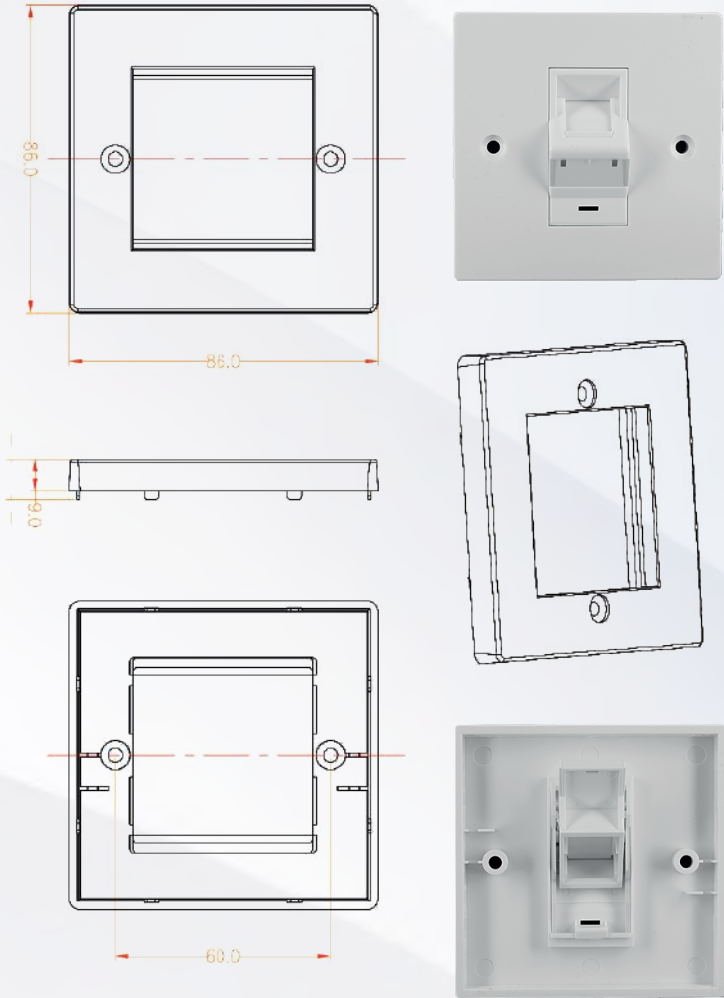

## Faceplate, UK type, 2 Port 86x86mm

Part Number : LIGC45FP-2

1. MATERIAL: ABS UL94V-0
2. BURR: : 0.05mm MAX

## Adapter for UK faceplate 1 port

Part Number : LIGC45FP-1

1. MATERIAL: ABS
2. Retentiveness of insertion structure: SON 60±5s
3. BURR: : 0.05mm MAX