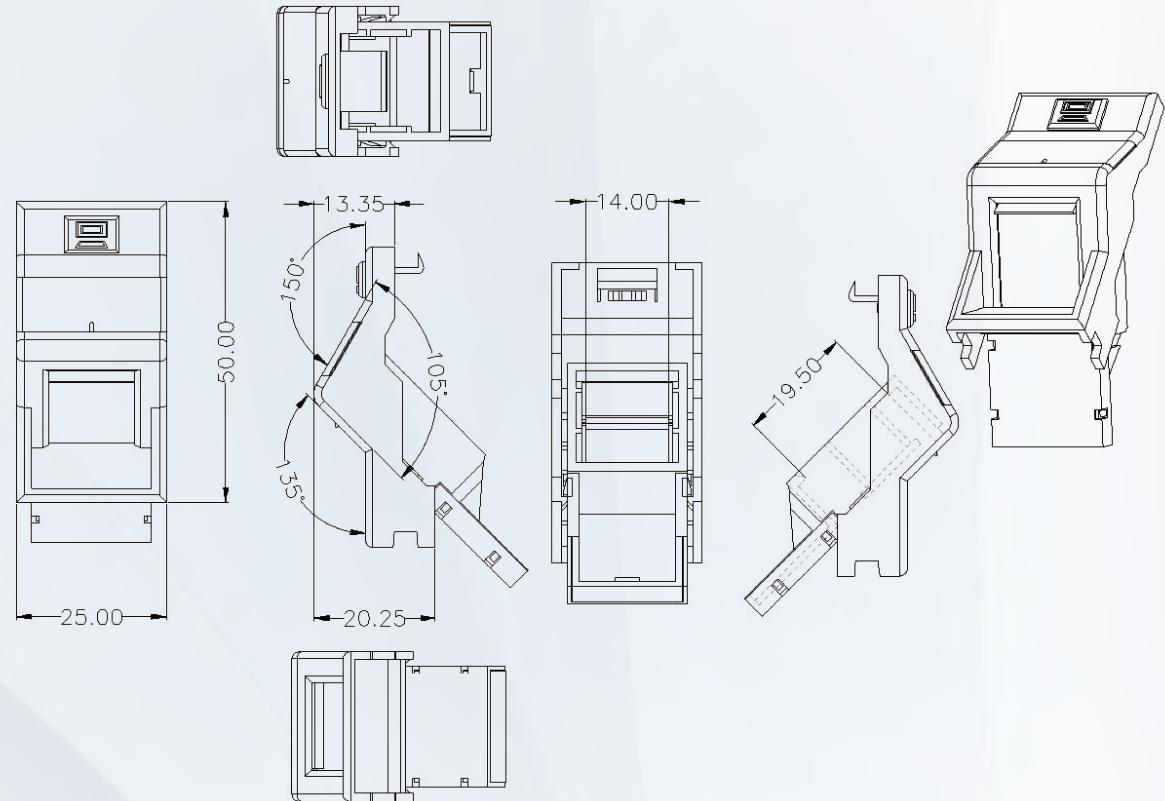

## Faceplate, UK type, 2 Port 86x86mm

Part Number : LIGC45FP-2

1. MATERIAL: ABS UL94V-0
2. BURR: : 0.05mm MAX

## Adapter for UK faceplate 1 port

Part Number : LIGC45FP-1

1. MATERIAL: ABS
2. Retentiveness of insertion structure: SON 60±5s
3. BURR: : 0.05mm MAX